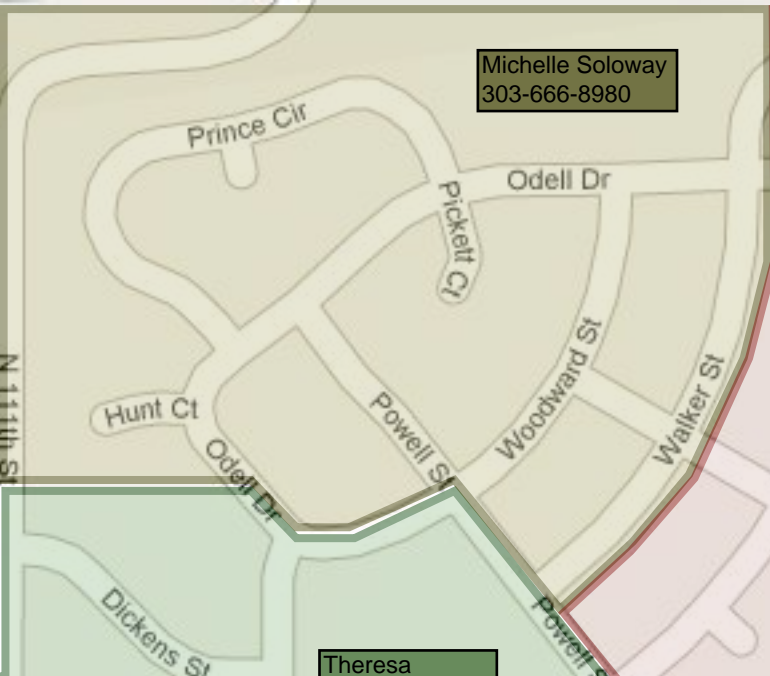

Erie Lake

Chris Butt  
303-929-4919

Michelle Soloway  
303-666-8980

Theresa  
303-926-0811

Marti Saint-Oyant  
303-960-9942