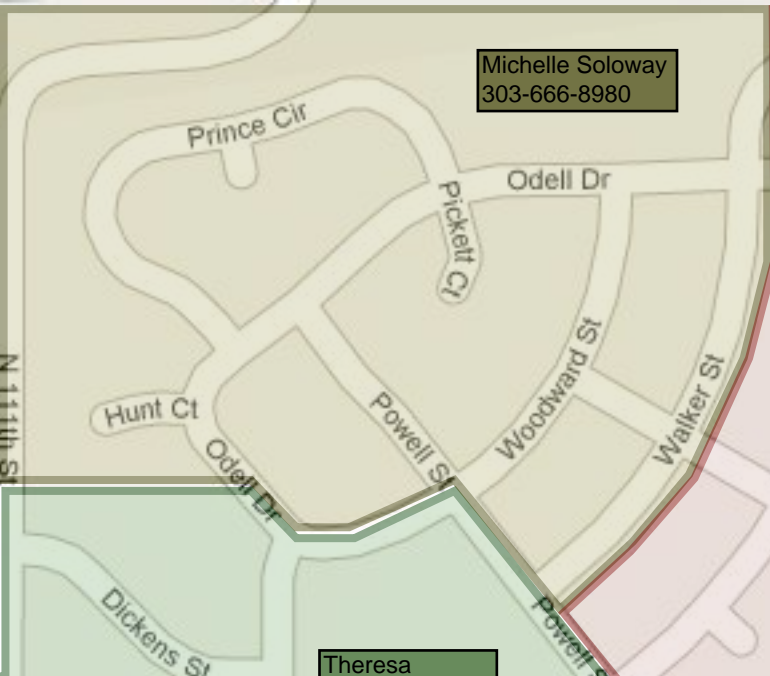

Erie Lake

Chris Butt
303-929-4919

Michelle Soloway
303-666-8980

Theresa
303-926-0811

Marti Saint-Oyant
303-960-9942