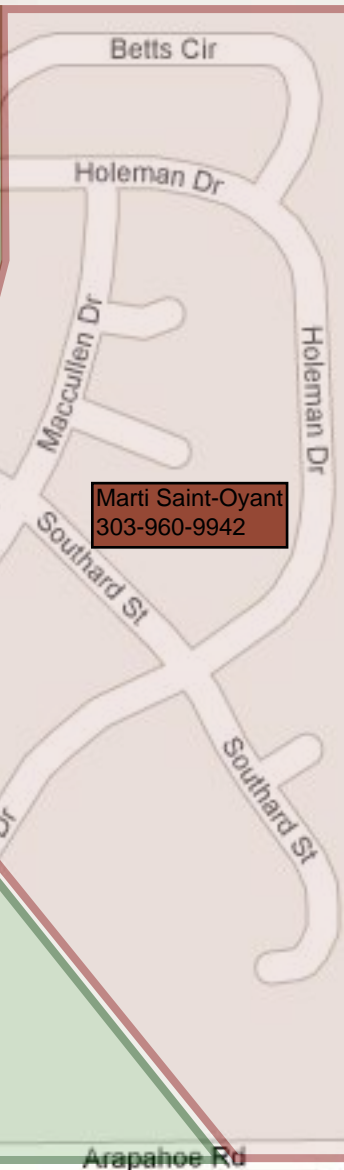

Erie Lake

Chris Butt  
303-929-4919

Michelle Soloway  
303-666-8980

Theresa  
303-926-0811

Marti Saint-Oyant  
303-960-9942